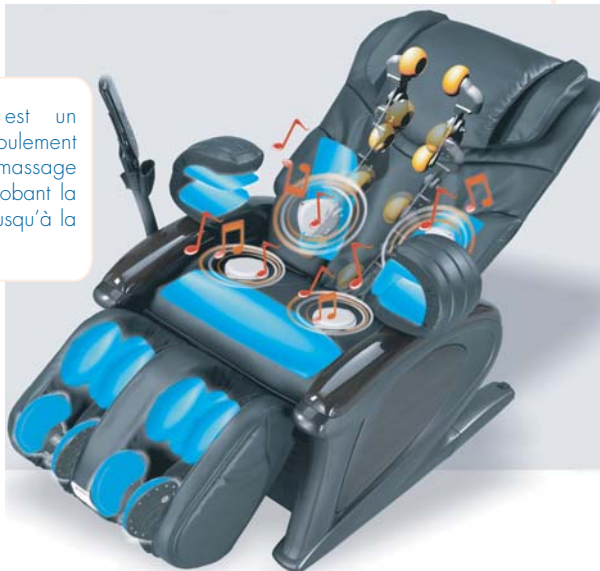

Comment peut-on  
*intégrer luxe et santé*  
dans un seul système  
*global pour le corps ?*

 **health®**  
**bienfait**

## Le seul et unique 3D Rolla

G-HEALTH est heureux de vous présenter le seul et unique dispositif 3D Rolla mis au point pour le fauteuil de massage GH-6000.

Cet appareil multitâche conjugue le bien-être que procure la réflexologie, à la toute nouvelle technologie de massage.

Le 3D rolla, est un mécanisme de roulement qui effectue un massage par jets d'air englobant la totalité du mollet jusqu'à la plante des pieds.